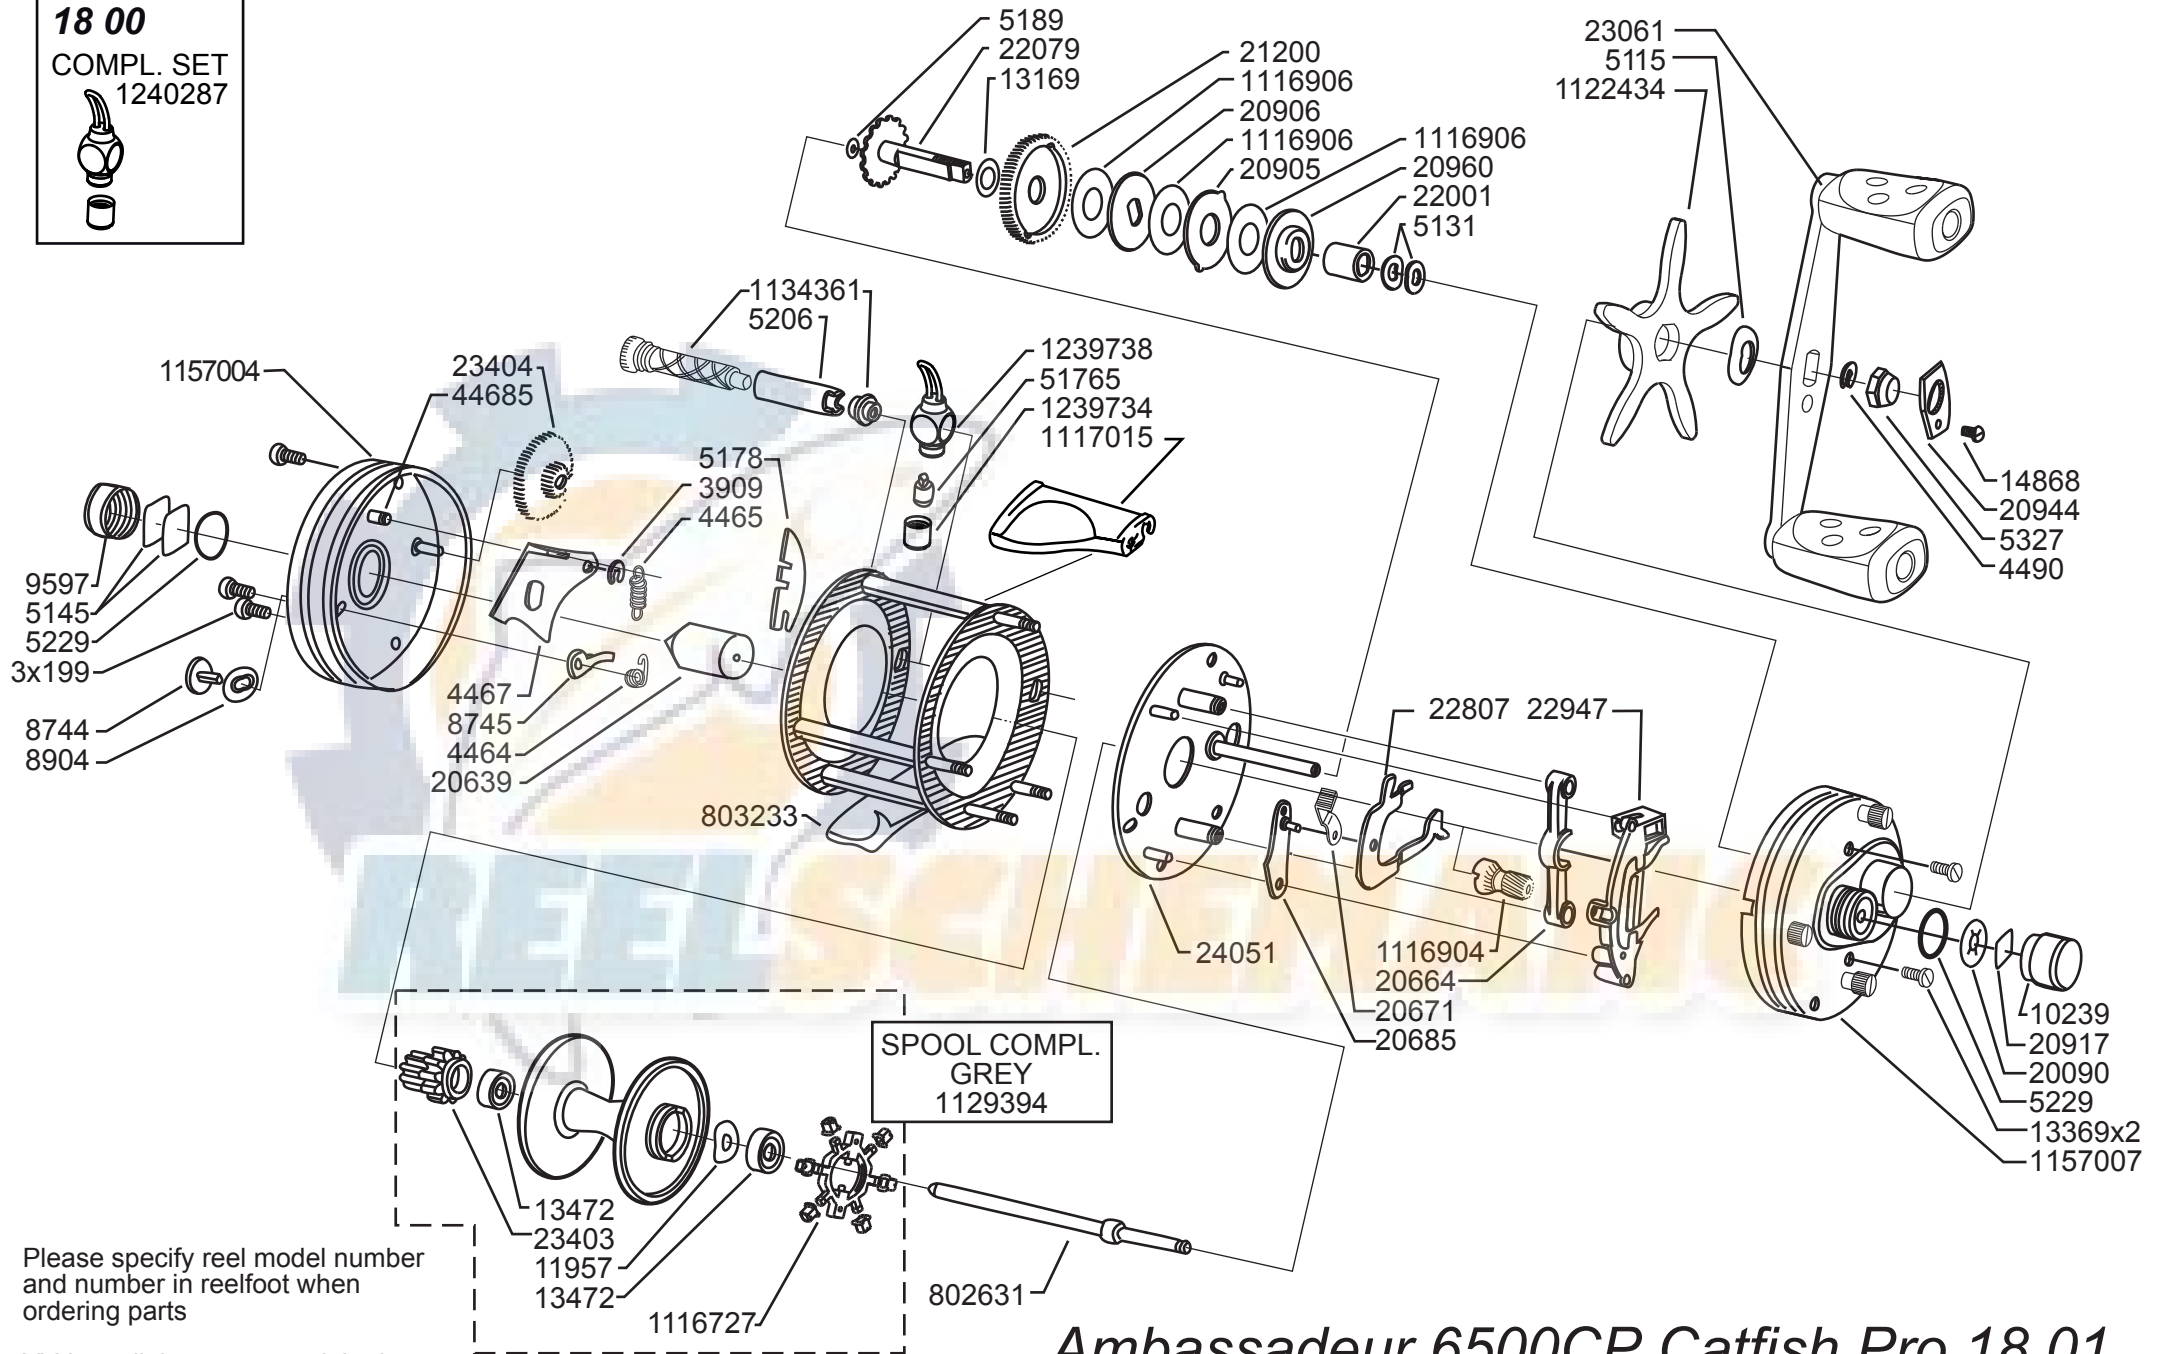

18 00

COMPL. SET
1240287

Please specify reel model number and number in reelfoot when ordering parts

Vid beställning av reservdelar bör alltid rulltyp och nummerbeteckning under rullfoten anges

Ambassadeur 6500CP Catfish Pro 18 01

1156762 Black

34-12658-1